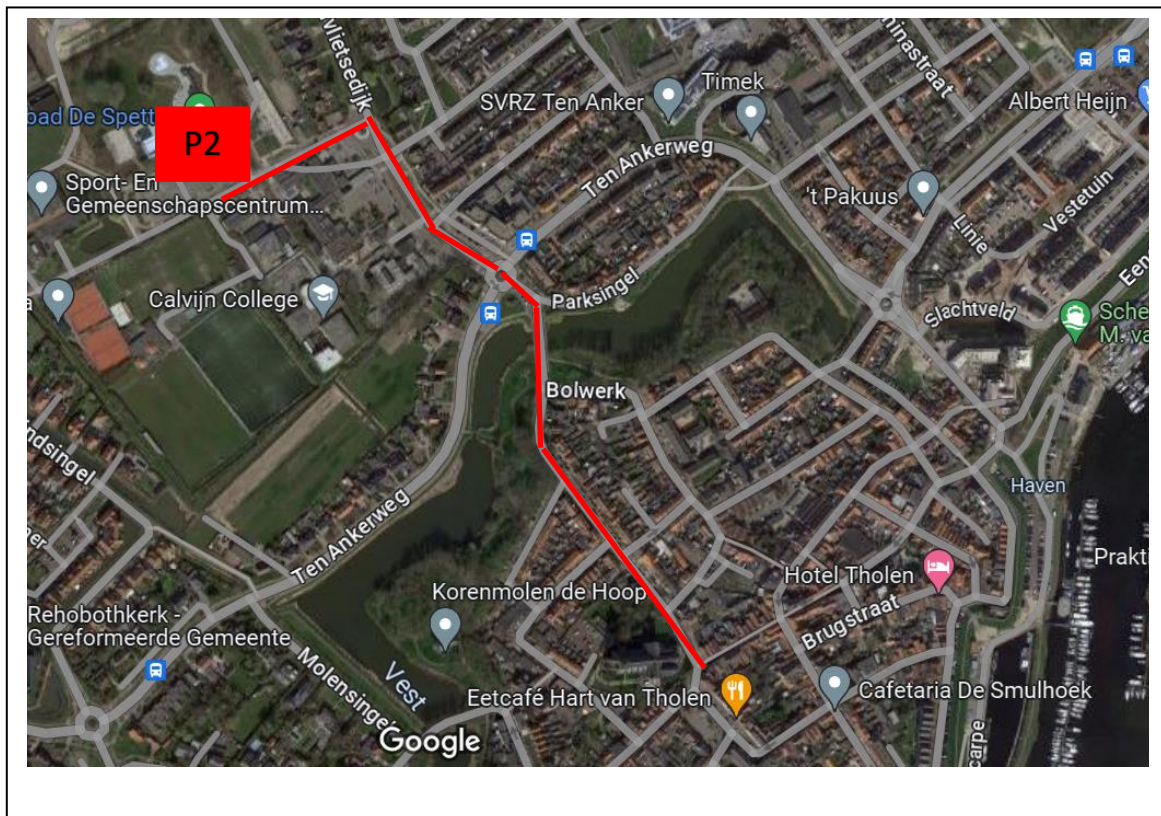

Vanaf parkeerplaats **P2** op de Zoekweg volg je de route naar het evenement. **Rode route (780 m)**

Vanaf parkeerplaats **P1** (betaald parkeren) op de Oesterputten volg je de route over de dijk naar het evenement. **Blauwe route (360 m)**